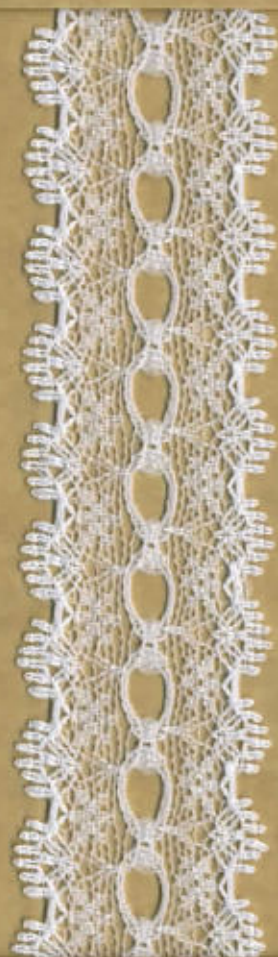

5343 35 mm
20 m

Cleo

100% Polyester

MABELLA
Decorbänder

380

700

325

420

Estate

Été

Sommer

Summer