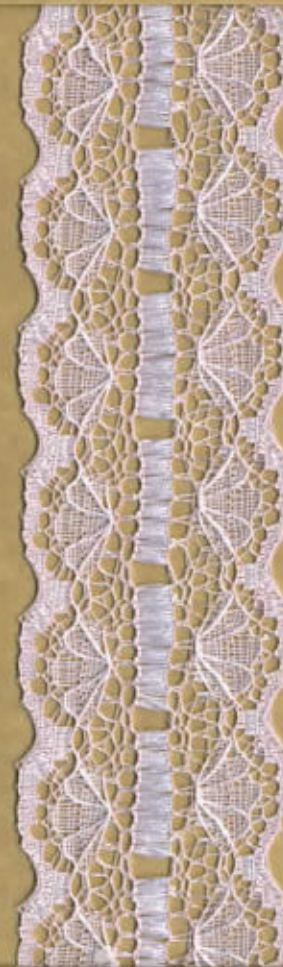

100% Polyester

MABELLA
Decorbänder

380

700

325

420

Estate

Été