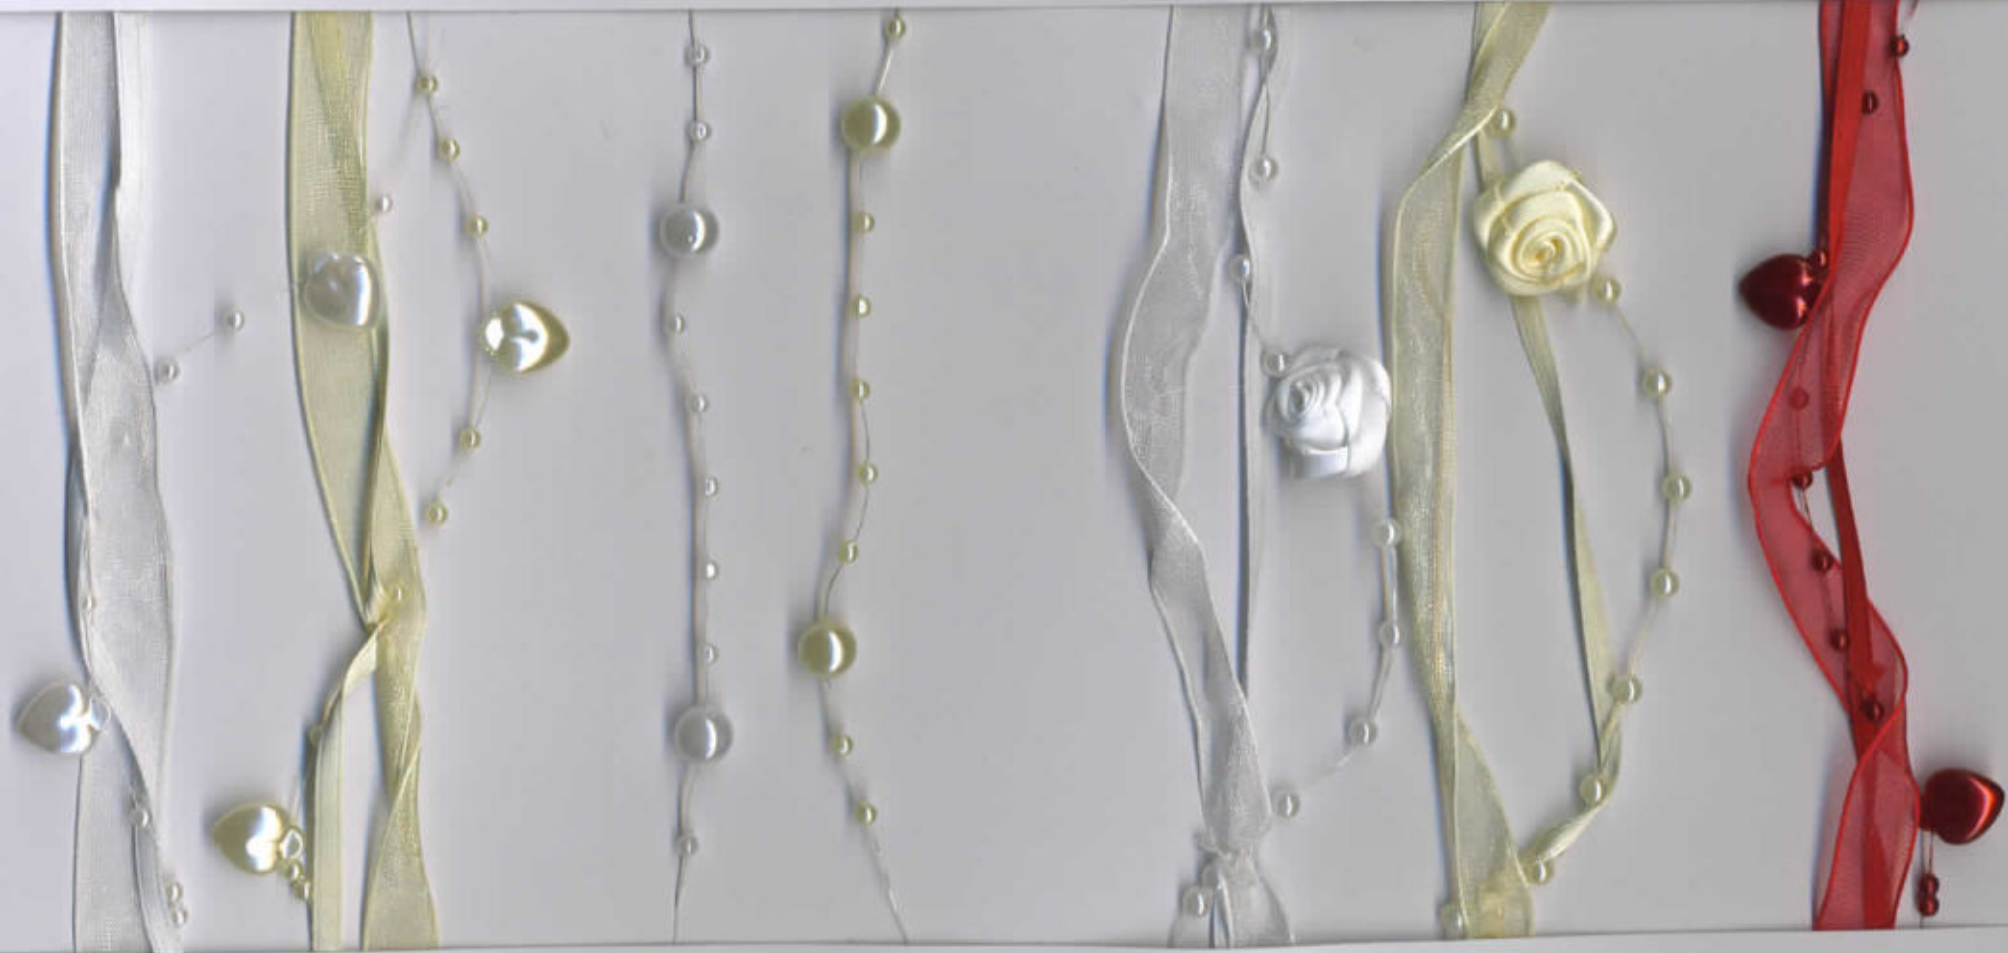

4046 10 mm 60% Polyester
5 m 40% Polystyrol
Romantika

4019 6 mm 100% Polystyrol
15 m
Svenja

4045 15 mm 60% Polyester
5 m 40% Polyethylen
Valentino

MABELLA
Decorbänder

700

420

700

420

700

420

4046
300

Estate

Été

Sommer

Summer