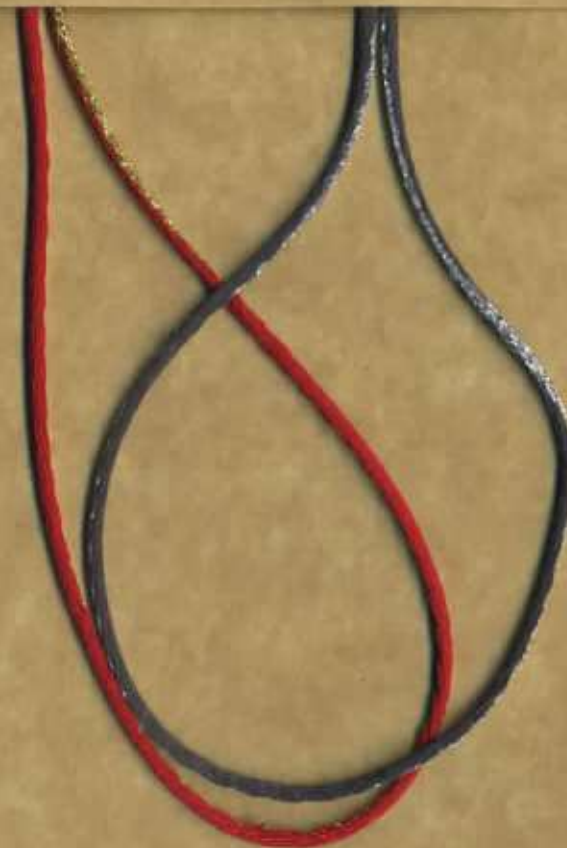

2944 12/25 mm
10 m

nature energy

100% Jute
100% jute

3540 3 mm
40 m Cadon

100% Polyester

MABELLA
Decorbänder

12 mm
450

25 mm
450

450

300

750

Weihnachten

Christmas

Natale

Noël